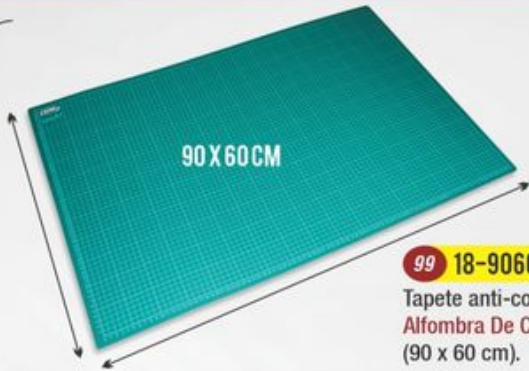

96 55-160

Régua metálica esmaltada 160 cm, com compartimento para lâmina.
Regla de metal esmaltado 160 cm, con compartimento de láminas.

97 55-100

Régua metálica esmaltada 100 cm, com compartimento para lâmina.
Regla de metal esmaltado 100 cm, con compartimento de láminas.

98 55-150

Régua metálica esmaltada - 150 cm, com compartimento para lâmina.
Regla de metal esmaltado - 150 cm, con compartimento de láminas.

VÍDEO
CLIQUE AQUI

VOLTAR
AO SITE

TAPETES DE CORTE

ALFOMBRAS DE CORTE