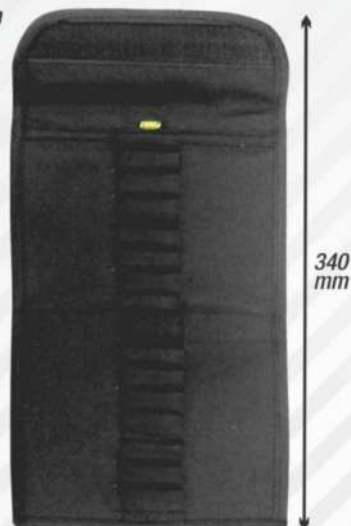

389 63-2131

Estojo para ferramentas de comunicação visual. 15 compartimentos em elástico super resistente, para transportar espátulas, estiletes, canetas, fura bolhas, entre outros. Fechamento em velcro.

Estuche de herramientas de comunicación visual. 15 compartimentos en súper elástico resistente, para llevar espátulas, cutter, bolígrafos, punzón de burbujas, entre otros. Estuche con velcro.